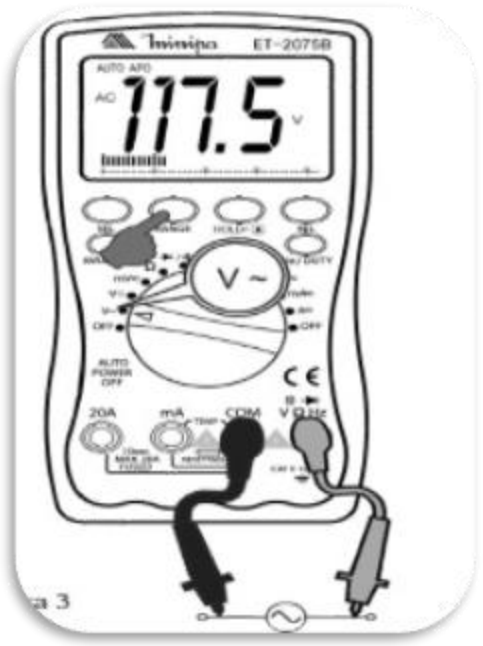

Измерена величина _____

AC/DC _____

Измерена вредност _____

4. Која величина е измерена, на кое мерно подрачје и колку изнесува нејзината вредност со унимерот прикажан на сликата?

Измерена величина _____

AC/DC _____

Измерена вредност _____

5. Која величина е измерена, на кое мерно подрачје и колку изнесува нејзината вредност со унимерот прикажан на сликата?

Измерена величина _____

AC/DC _____

Измерена вредност _____

6. Која величина е измерена, на кое мерно подрачје и колку изнесува нејзината вредност со унимерот прикажан на сликата?

Измерена величина _____

AC/DC _____

Измерена вредност _____

7. Која величина е измерена, на кое мерно подрачје и колку изнесува нејзината вредност со унимерот прикажан на сликата?

Измерена величина _____

AC/DC _____

Измерена вредност _____

8. Која величина е измерена, на кое мерно подрачје и колку изнесува нејзината вредност со унимерот прикажан на сликата?

Измерена величина _____

AC/DC _____

Измерена вредност _____

9. Која величина е измерена, на кое мерно подрачје и колку изнесува нејзината вредност со унимерот прикажан на сликата?