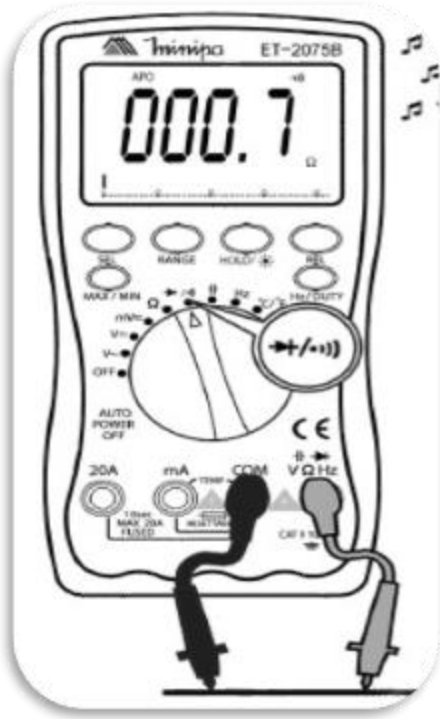

Измерена вредност _____

8. Која величина е измерена, на кое мерно подрачје и колку изнесува нејзината вредност со унимерот прикажан на сликата?

Измерена величина _____

AC/DC _____

Измерена вредност _____

9. Која величина е измерена, на кое мерно подрачје и колку изнесува нејзината вредност со унимерот прикажан на сликата?

Измерена величина _____

AC/DC _____

Измерена вредност _____

10. Која величина е измерена, на кое мерно подрачје и колку изнесува нејзината вредност со унимерот прикажан на сликата?

Измерена величина _____

AC/DC _____

Измерена вредност _____

11. Која величина е измерена, на кое мерно подрачје и колку изнесува нејзината вредност со унимерот прикажан на сликата?

Измерена величина _____

AC/DC _____

Измерена вредност _____

12. Која величина е измерена, на кое мерно подрачје и колку изнесува нејзината вредност со унимерот прикажан на сликата?

Измерена величина _____

AC/DC _____

Измерена вредност _____